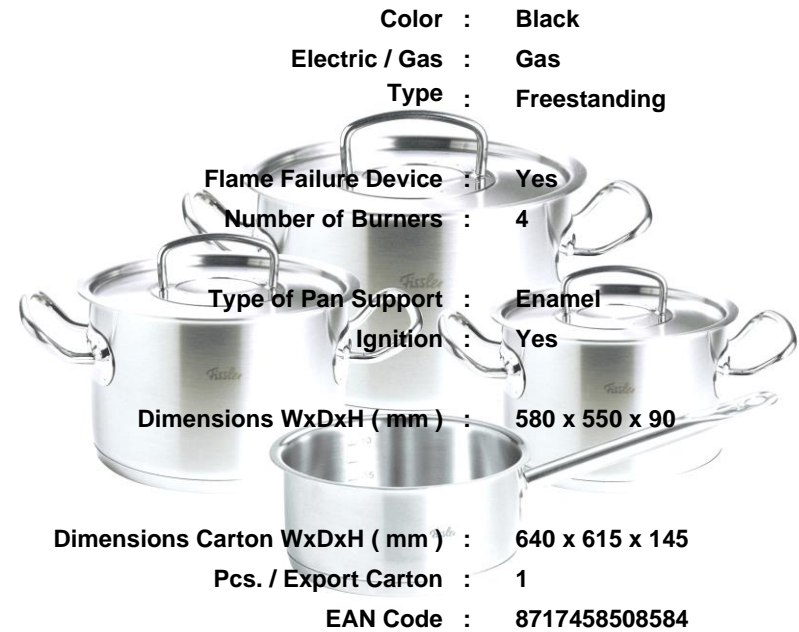

Table Top Hob EVFH8018

Color : Black
Electric / Gas : Gas
Type : Freestanding

Flame Failure Device : Yes

Number of Burners : 4

Type of Pan Support : Enamel

Ignition : Yes

Dimensions WxDxH (mm) : 580 x 550 x 90

Dimensions Carton WxDxH (mm) : 640 x 615 x 145

Pcs. / Export Carton : 1

EAN Code : 8717458508584